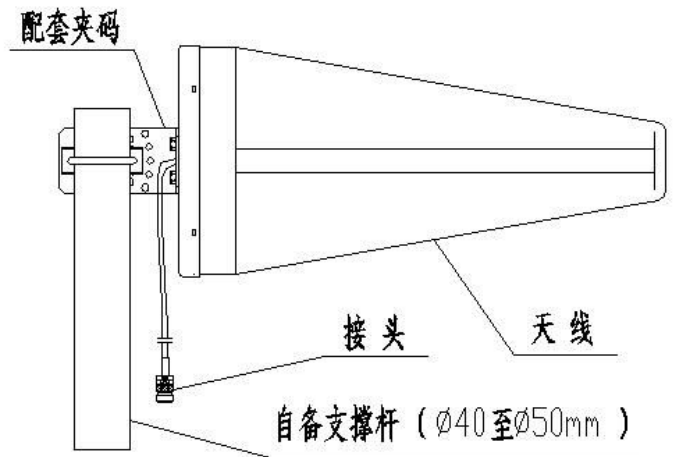

#### 技术参数

型号	TDJ-0727DSFL		
频率范围-MHz	698~960	1710~2700	
驻波比	698~806MHz	≤2.0	
	806~960/1710~2500MHz	≤1.5	
	2500~2700MHz	≤2.0	
半功率角-°	E	55	50
	H	75±12	65±12
前后比-dB	≥16		≥18
增益-dBi	9.5±1	10±1	
阻抗-Ω	50		
极化方式	垂直		
最大功率-W	50		
接头型号	N型或用户指定		
尺寸-mm	442*205*65		
重量-Kg	1		
支撑杆直径-mm	φ40~φ50		

#### 安装示意图

安装说明：天线安装时，应将出水孔的一侧面朝下，以防雨水进入天线罩内。