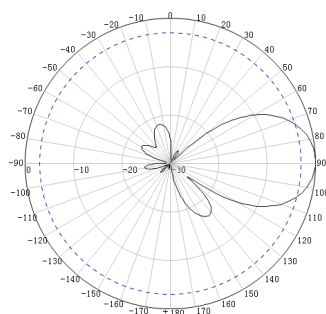

**KBT****3300-3800MHz 65° 11dBi 定向板状天线****KDP2-D3338BFA****应用**

3. 5G 定向小板状天线，结构可靠

电气指标

频率范围 (MHz)	3300-3800
极化方式	垂直+水平
增益 (dBi)	11
电下倾角 (°)	0
水平面半功率波瓣宽度 (°)	65
垂直面半功率波瓣宽度 (°)	30
前后比(dB)	≥20
隔离度(dB)	≥25
输入阻抗 (Ω)	50
电压驻波比	≤2.0
最大功率(W)	100
雷电保护	直流接地

机械指标

接头类型	2*NK
接头位置	背部
天线尺寸(长*宽*高:mm)	140*120*40
包装尺寸(mm)	180*130*75
天线重量 (kg)	0.25
夹码重量 (kg)	0.2
天线罩材料	ABS
天线罩颜色	白色
机械可调倾角 (°)	-10- +10
工作温度(℃)	-40-+60
极限风速(m/s)	36.9
抱杆直径 (mm)	D30-50
安装件型号	JM-TB5

3300-3800MHZ 水平面**3300-3800MHZ 垂直面**