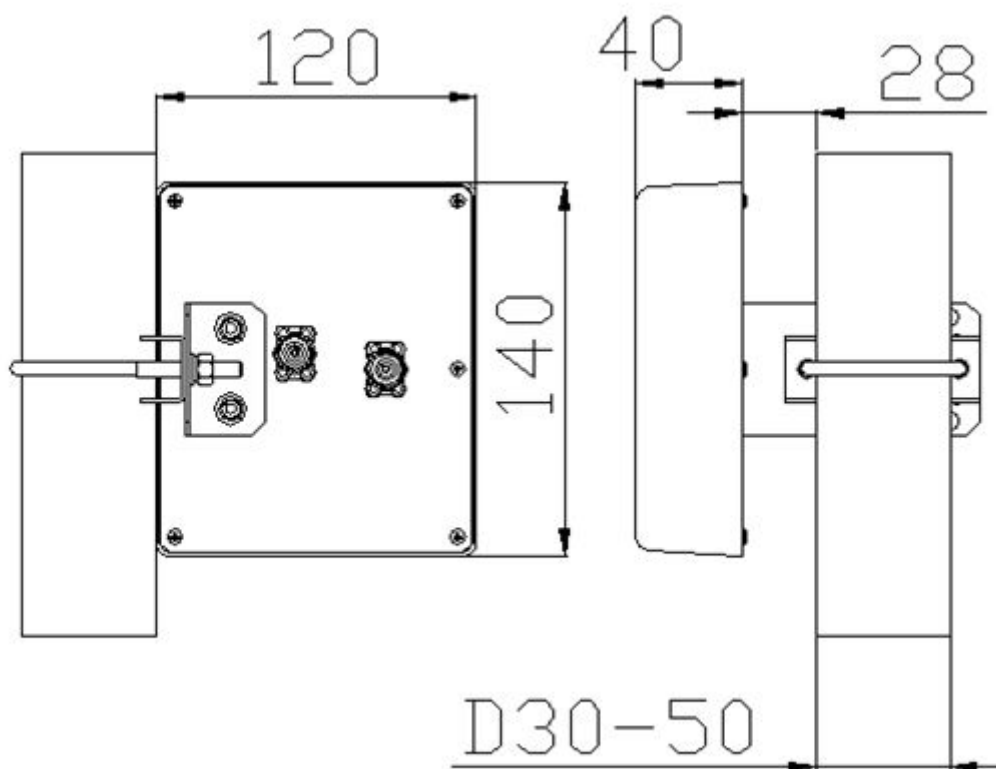

安装示意图

健博通公司保留修改此产品指标而不需事先通知的权利。

地址：广东省佛山市季华西路禅秀路2号 528061

电话：0757-82126633, 82126632

传真：:0757-82212072

邮箱：kbt@kenbotong.com

网站：http://www.kbt-china.com