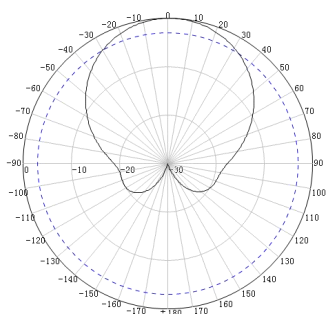

**KBT****3300-3800MHz 65° 11dBi 定向板状天线****KDP2-D3338BFA****应用**

3. 5G 定向小板状天线，结构可靠

电气指标

频率范围 (MHz)	3300-3800
极化方式	垂直+水平
增益 (dBi)	11
电下倾角 (°)	0
水平面半功率波瓣宽度 (°)	65
垂直面半功率波瓣宽度 (°)	30
前后比(dB)	≥20
隔离度(dB)	≥25
输入阻抗 (Ω)	50
电压驻波比	≤2.0
最大功率(W)	100
雷电保护	直流接地

机械指标

接头类型	2*NK
接头位置	背部
天线尺寸(长*宽*高:mm)	140*120*40
包装尺寸(mm)	180*130*75
天线重量 (kg)	0.25
夹码重量 (kg)	0.2
天线罩材料	ABS
天线罩颜色	白色
机械可调倾角 (°)	-10- +10
工作温度(℃)	-40-+60
极限风速(m/s)	36.9
抱杆直径 (mm)	D30-50
安装件型号	JM-TB5

3300-3800MHZ 水平面**3300-3800MHZ 垂直面**